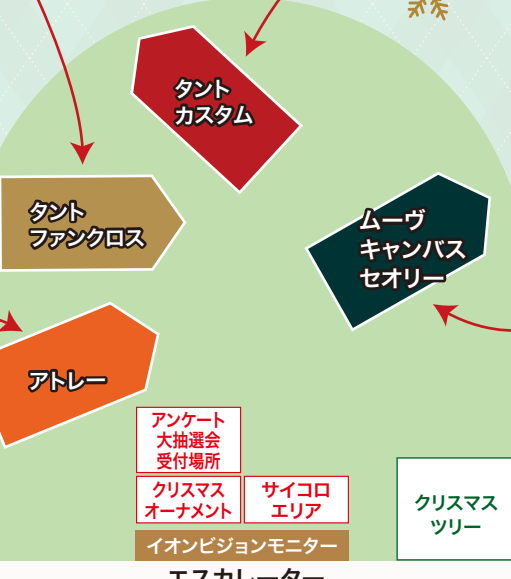

ダイハツ出張展示会

!! ありがとうございます!おかげさまで出張展示会ご成約 !!

開催!!

累計

80台!!

12/7・8 2日間のプレミアム特典!

新車ご成約特典

特典その① 会場にてご成約のお客様に

サイコロ記載額分の
オプションプレゼント!

サイコロを振って出た金額分の
純正オプションをプレゼントいたします!

サイコロ記載 1万円 2万円 3万円

※イラストはイメージです。

特典その② 選べるプレミアムプレゼント!!

イオン商品券

「さわやか」
商品券

杏林堂商品券

上記から1つを選び「最大6,000円分」をプレゼント

サイコロを振って出た目(1~6)は1,000円~6,000円の金額分をプレゼントいたします。※後日のお渡しとなります。

タントファンクロス
ターボ

サボカーS スマアシ

CVT 2WD 5ドア 4人乗り 660cc

Photo:ファンクロスターボ 2WD。ボディカラーはブラックマイカメタリック(X07)×サンドベージュメタリック(T34) [XM6]メーカー希望オプション価格は税込55,000円高(消費税抜き50,000円)となります。

当日の
展示車両

※展示車両のボディカラーやグレードなど、
当日変更となる場合もございます。
ご了承ください。

タントカスタムRS

サボカーS スマアシ

CVT 2WD 5ドア 4人乗り 660cc

Photo:タントカスタムRS 2WD。ボディカラーはファイアーコートツレッド(R67)

アトレー RS

サボカーS スマアシ

CVT 2WD 5ドア 2・4人乗り 660cc

Photo:アトレー RS 2WD。ボディカラーはトニコオレンジメタリック(R71)

ムーヴキャンバス
セオリーGターボ

サボカーS スマアシ

CVT 2WD 5ドア 4人乗り 660cc

Photo:ムーヴキャンバスセオリーGターボ 2WD CVT。ボディカラーはレーザーブルークリスタルシャイン(B82)メーカー希望オプション価格は22,000円高(消費税抜き20,000円)となります。

イベント広場 会場図イメージ

静岡ダイハツ販売株式会社

出張展示会についてのお問い合わせはコチラ!

静岡県浜松市中央区笠井新田町 1205-1

TEL: 053-434-8111

(本社営業時間:9:00~17:30 休日/毎週火曜日)

イオンモール
浜松志都呂

1F セントラルコート

1F